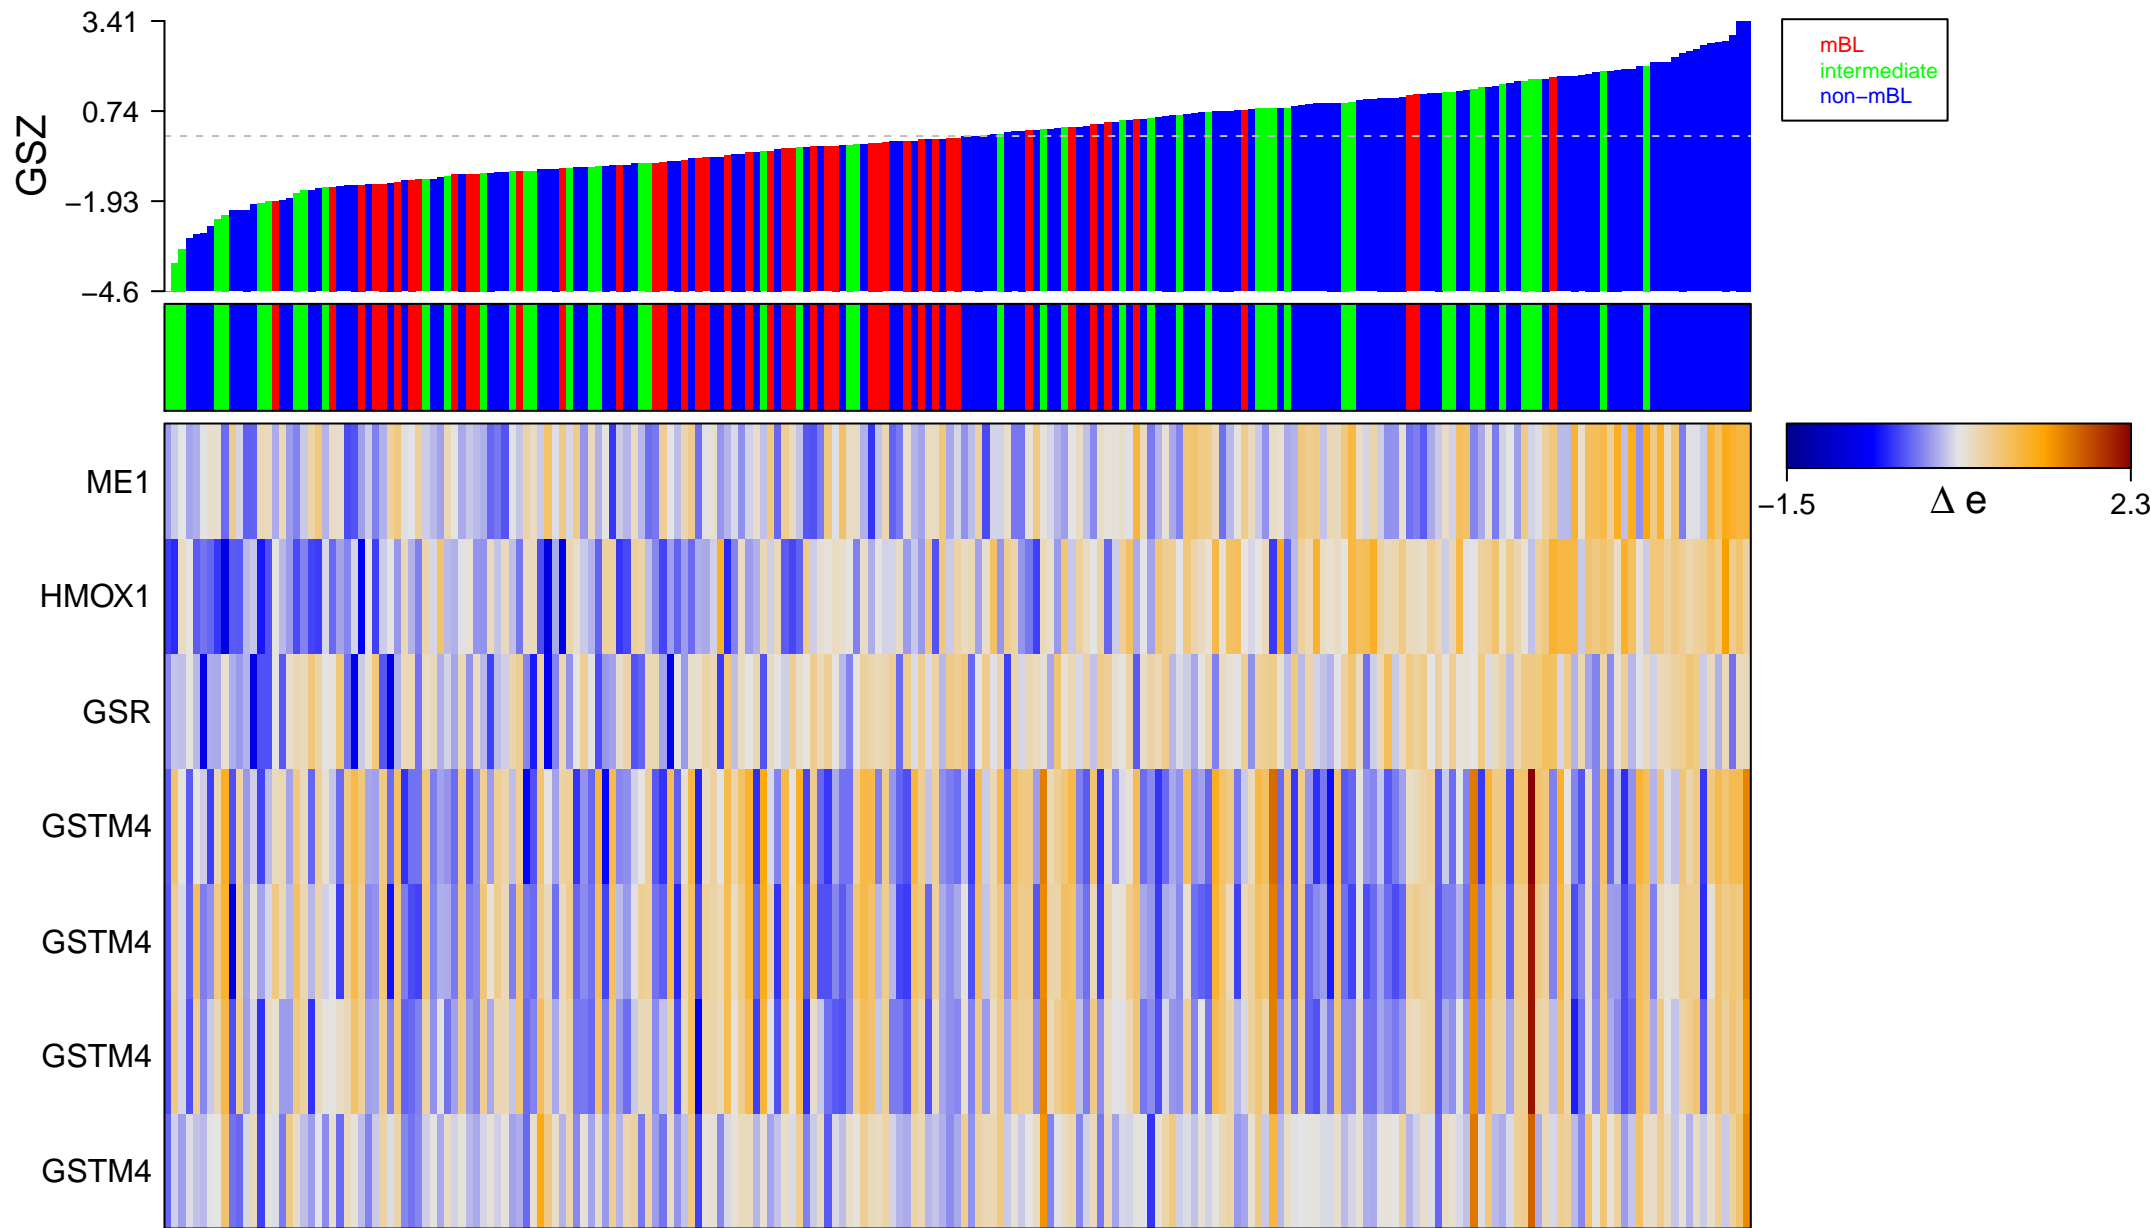

# SINGH\_NFE2L2\_TARGETS

# SINGH\_NFE2L2\_TARGETS

■ on  
■ -  
□ off